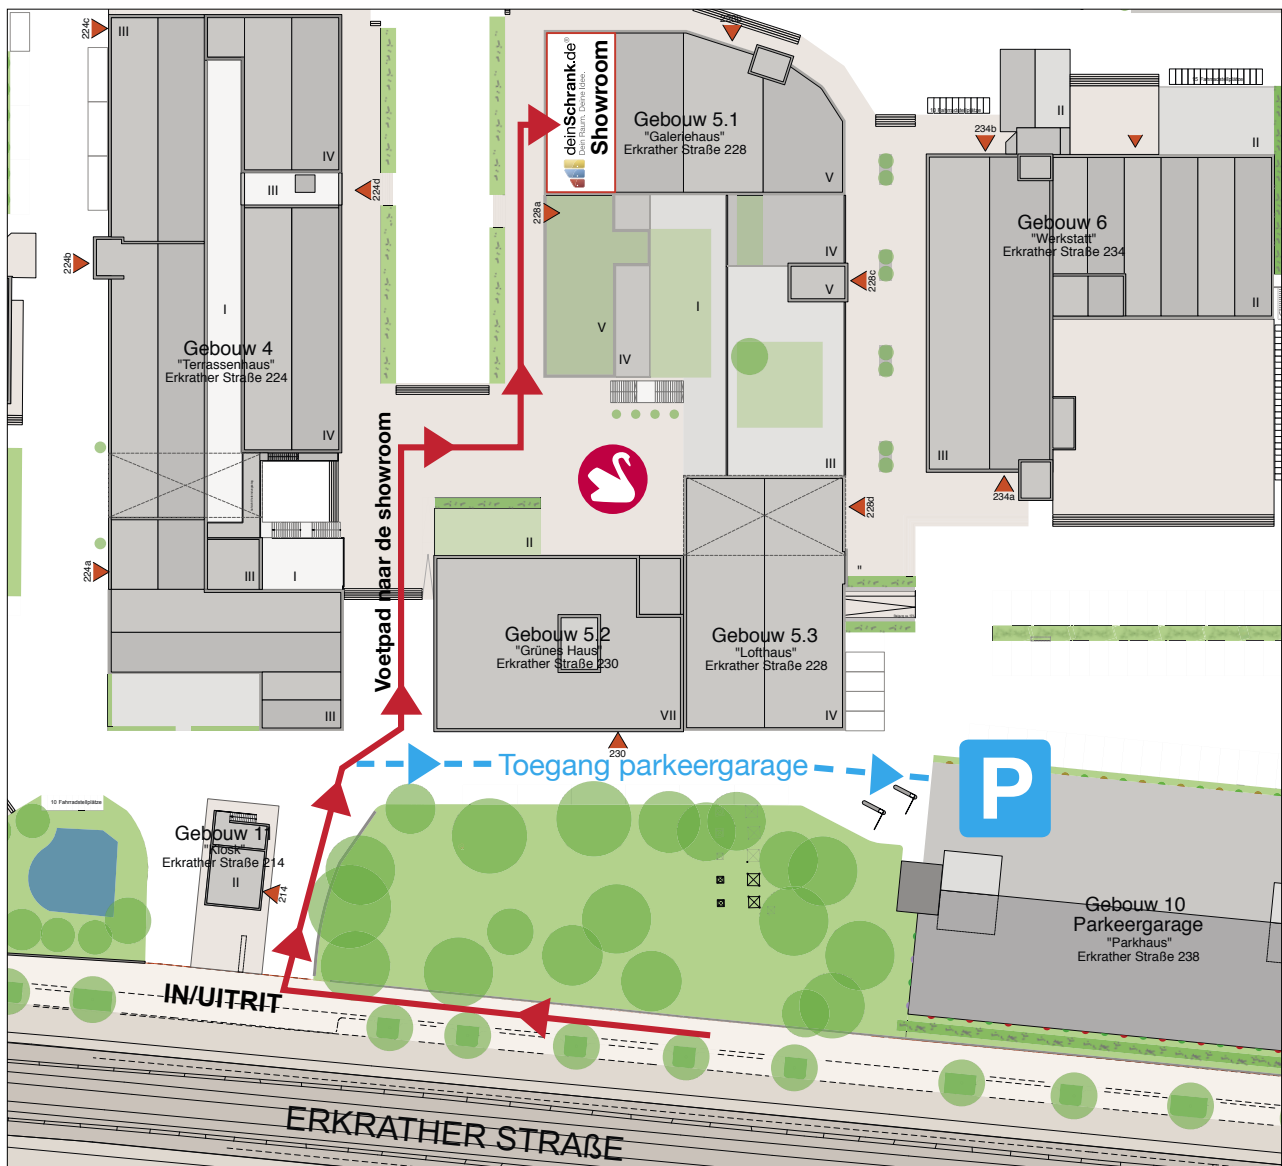

jouwMaatkast.nl

Jouw ruimte. Jouw idee.

Welkom in Düsseldorf!

Zo vind je ons:

Schwanenhöfe gebouw 5.1

Erkrather Straße 228a

40233 Düsseldorf

Duitsland

[Gebruik alsjeblieft de parkeergarage in gebouw 10 \(zie routebeschrijving\).](#)

We kijken uit naar je bezoek!